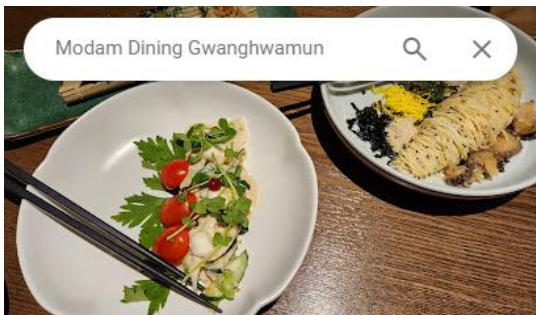

# \* Restaurant for Welcome Dinner(Opening Reception): *Modam Dining Gwanghwamun*

Modam Dining Gwanghwamun

모담다이닝 광화문점

3.9 ★★★★★ (74)

韓国料理店 · 必

概要    クチコミ    基本情報

ルート・乗換    保存    付近を検索    モバイルデバイスに送信    共有

✓ イートイン · ✕ 宅配